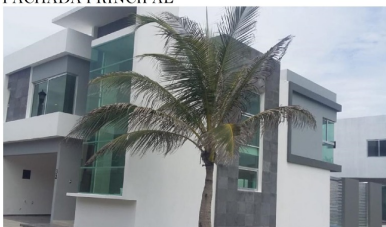

FACHADA PRINCIPAL

FACHADA PRINCIPAL

VECTOR+
 INMOBILIARIA Y SISTEMAS SOLARES

Venta ✓
 Renta ✓
 Gestión ✓
 Inmobiliaria ✓

937 81 40 2293 551510
 www.vectormas.com

Pregunta por la opción con Sistema Solar

AVISO RECIBO Total a pagar del periodo facturado \$3,907.00 Número de servicio: 886 826 Fecha de emisión del pago: 11 SEP 16	NO PAGUES MAS LUZ PANELES SOLARES AHORRA MILES DE \$\$\$\$	AVISO RECIBO Total a pagar del periodo facturado \$102.00 Número de servicio: 886 826 Fecha de emisión del pago: 01 SEP 17
--	---	--

AHORRA MILES DE \$\$\$\$ 22 93 55 1510
 CONTACTO@VECTORMAS.COM

Casa en Venta Lomas Diamante Riviera , Veracruz

Desde **\$ 3,500,000 MXN**

Descripción:

ESTRENA HERMOSA Y AMPLIA RESIDENCIA, EN LA ZONA DE MAYOR PLUSVALÍA DEL ESTADO, **RIVIERA VERACRUZANA** CONSTA DE TERRENO DE 200 METROS, CONSTRUCCIÓN 245 METROS, PLANTA ALTA TRES RECAMARAS, CADA UNA CON BAÑO, PRINCIPAL CON VESTIDOR, SECUNDARIAS CON CLOSETS AMPLIOS, ÁREA DE TV... EN PLANTA BAJA SALA, COMEDOR, COCINA INTEGRAL CON ISLA EQUIPADA, CUARTO DE SERVICIO CON ÁREA DE LAVADO, TERRAZA, **ALBERCA** , GARAGE PARA DOS AUTOS, MEDIO BAÑO, PREGUNTA POR LA **OPCIÓN SISTEMA SOLAR** ...

Datos Generales:

2	200 M	245 M2	Garage
Jardín	Alberca		

Aceptamos estos créditos:

BTH-1571686811-3

Referencia: 9991

3	3
3.5	3
Patio	3
Comedor	Sala
Integral	Integral
Cto. Servicio	Si
Area	Terraza
Terraza	