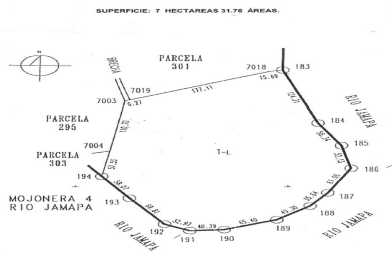

SUPERFICIE: 7 HECTAREAS 31.76 ÁREAS.

### Descripción:

BAJAN DE PRECIO AHORA A 950,000 POR HECTÁREA, Se Venden 7.3 Hectáreas, Precio Publicado Es Por Hectárea Con Mas De 600 Mts De Orilla De Río Jamapa, Ideal Para Cultivo, GANADO O Desarrollo Campestre, Título De Propiedad Es Viable Cambiar El Uso De Suelo A Residencial... MUY CERCA DEL PALACIO MUNICIPAL ...

### Datos Generales:

7 Hectareas

Estacionamiento