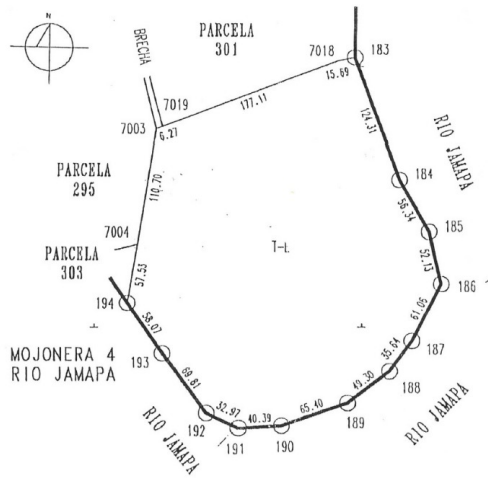

SUPERFICIE: 7 HECTAREAS 31.76 ÁREAS.

### Descripción:

BAJAN DE PRECIO AHORA A 950,000 POR HECTÁREA, Se Venden 7.3 Hectáreas, Precio Publicado Es Por Hectárea Con Mas De 600 Mts De Orilla De Río Jamapa, Ideal Para Cultivo, GANADO O Desarrollo Campestre, Título De Propiedad Es Viable Cambiar El Uso De Suelo A Residencial... MUY CERCA DEL PALACIO MUNICIPAL ...

### Datos Generales:

7 Hectareas

Estacionamiento